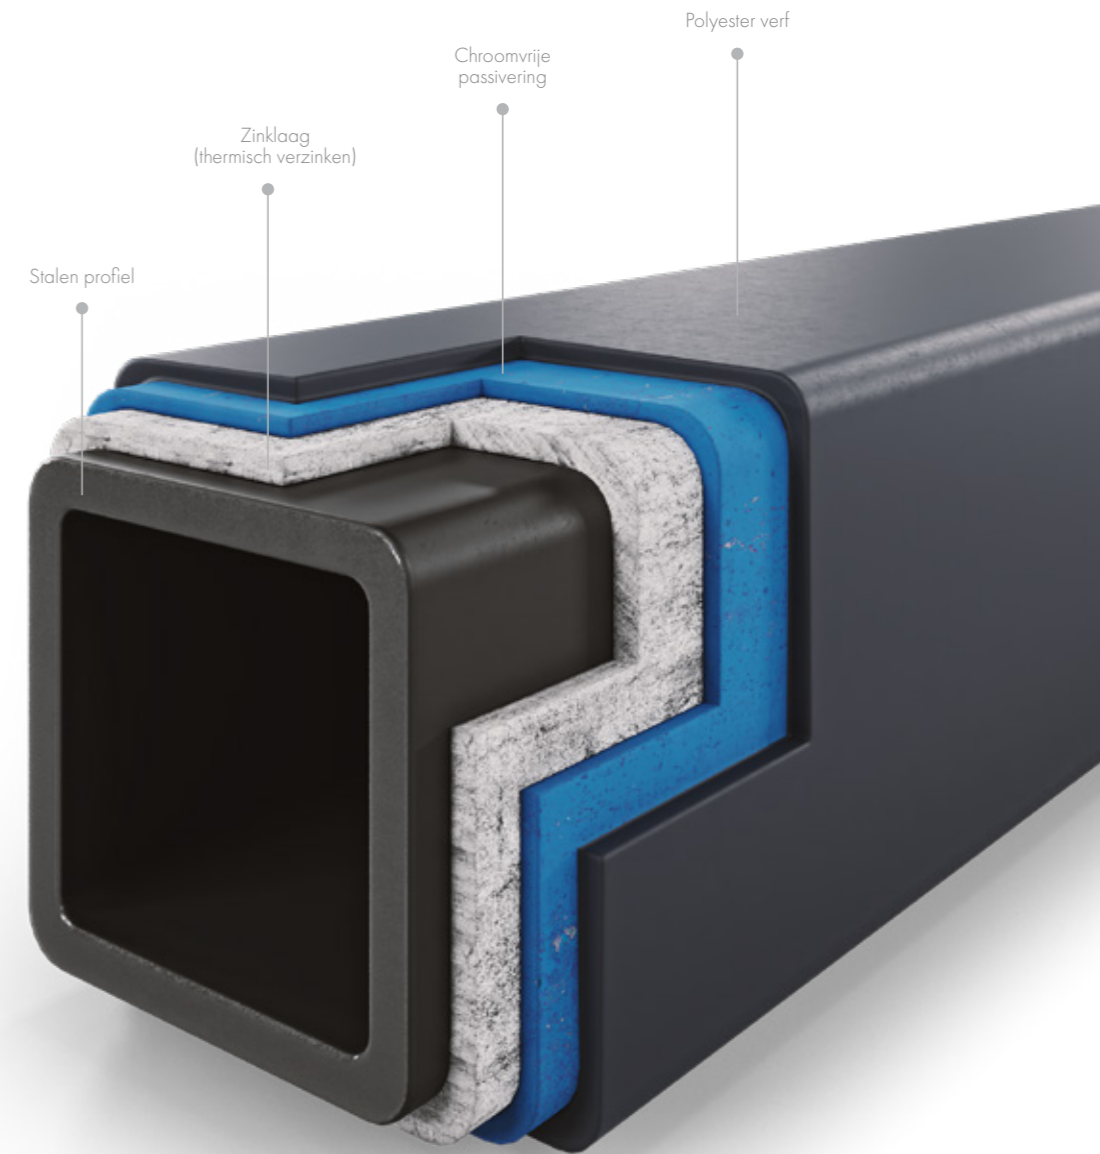

STAALHEKKEN

OMHEININGEN

Stalen hekken zijn thermisch gegalvaniseerd, wat zorgt voor een uitstekende corrosiebescherming.