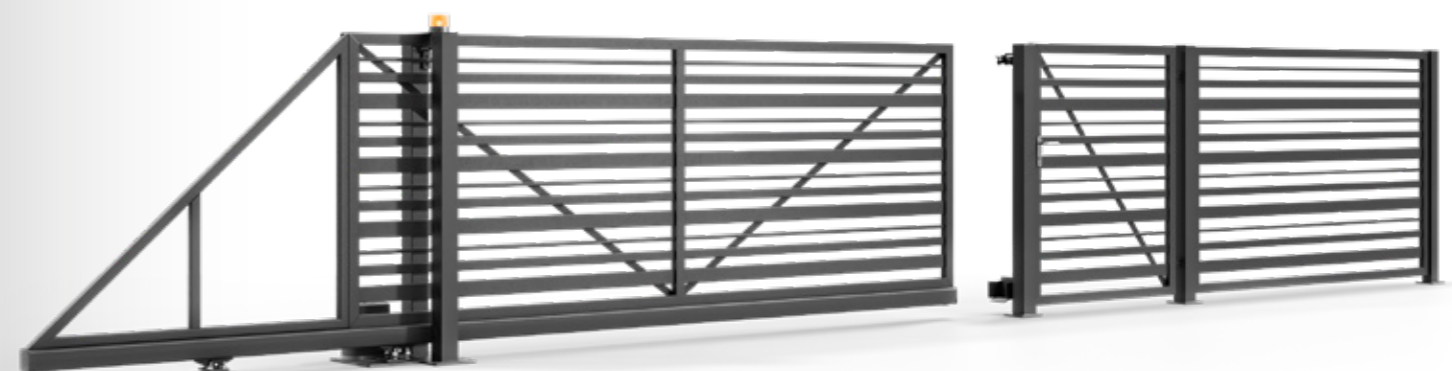

Campelli

EK.20.106
ELEGANCE

ALS AANVULLING OP HET ONTWERP VAN HET HUIS

Omheiningssysteem: loopdeur, dubbele poort of schuifpoort, overspanning.

Afmetingen van de palen: 80x80, 100x100 mm

Frame profielen: 58x44 mm

Vullende profielen: 80x20, 50x20, 20x20 mm