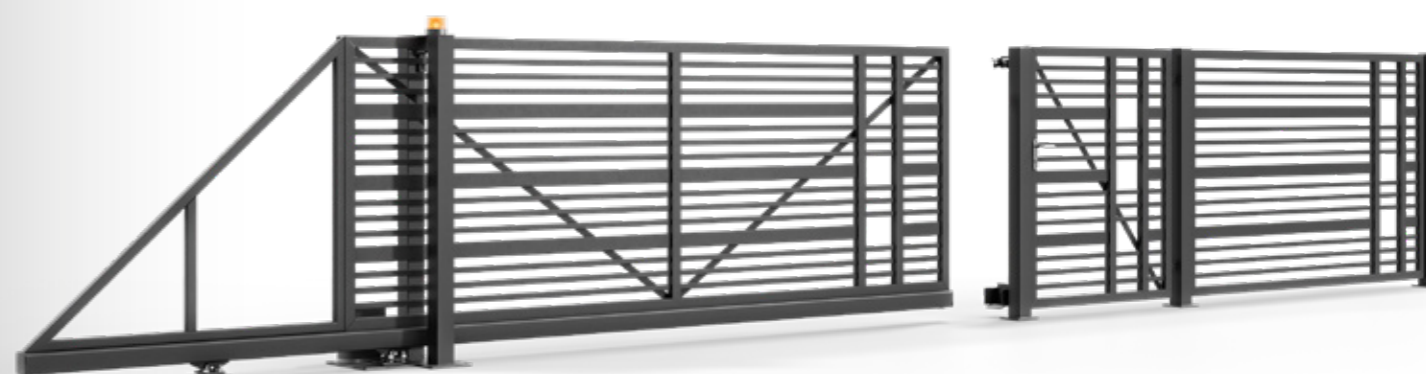

Vullende profielen: 80x20, 20x20 mm

aluminium

Viverone

EK.20.111

PRESTIGE

GARANTIE VAN PRIVACY EN VEILIGHEID

Omheiningssysteem: loopdeur, dubbele poort of schuifpoort, overspanning.

Afmetingen van de palen: 80x80, 100x100 mm