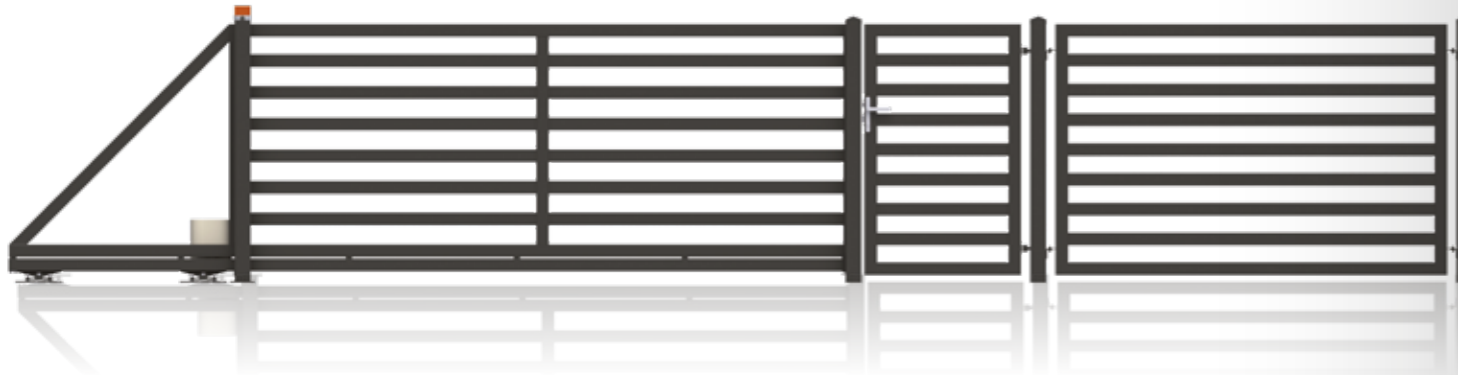

STALEN OF ALUMINIUM PALEN