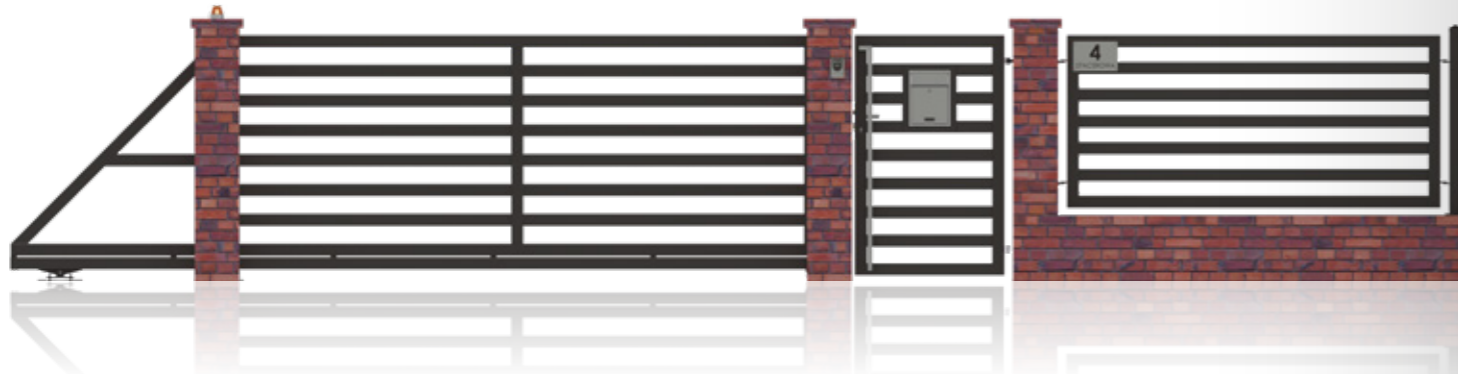

FUNDERING, METSELPALEN