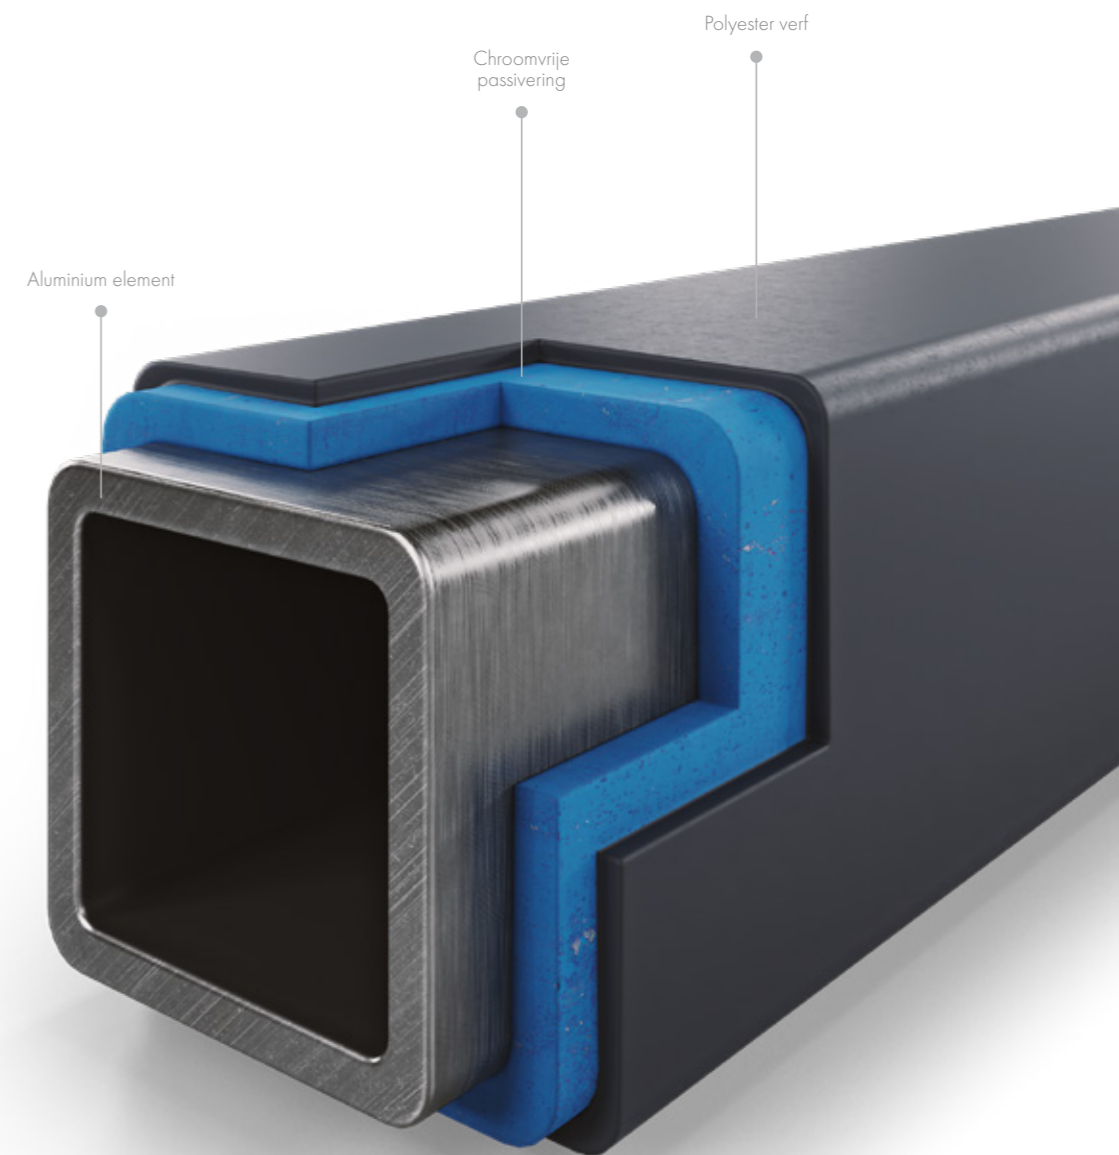

Afmetingen van de palen: 80x80, 100x100 mm

Frame profielen: 60x40 mm

Vulprofielen: verzinkt geperforeerd plaatstaal

ALUMINIUM HEKKEN

OMHEININGEN

De hoogste kwaliteit van het materiaal garandeert kwaliteit.