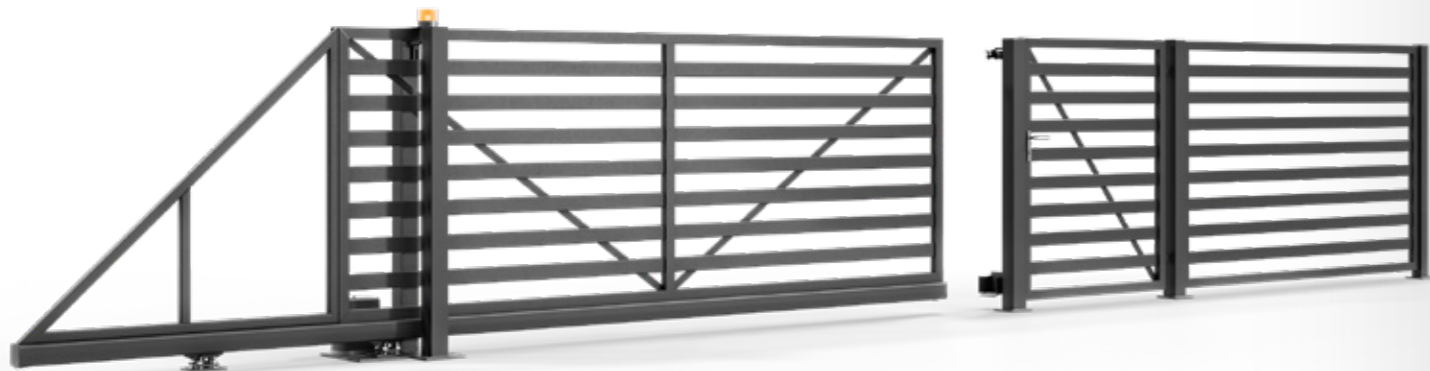

aluminium

Trasimeno

EK.20.105
ELEGANCE

INNOVATIE ONTMOET TRADITIE

Omheiningssysteem: loopdeur, dubbele poort of schuifpoort, overspanning.

Afmetingen van de palen: 80x80, 100x100 mm

Frame profielen: 58x44 mm

Vullende profielen: 80x20 mm