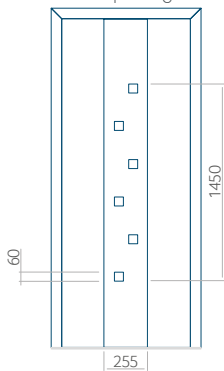

ALU: 570x1650

WOOD: 570x1650

Maximale afmeting van paneel

PVC: 900x2150

ALU: 1100x2300

WOOD: 840x2240

Paneel 71

Ontwerp zonder RVS-toepassing