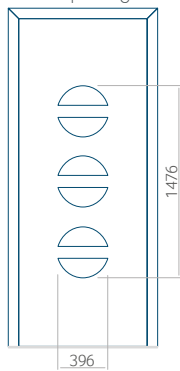

Minimale paneelafmeting	Maximale afmeting van paneel
PVC: 590x1650	PVC: 900x2150
ALU: 590x1650	ALU: 1100x2300
WOOD: 590x1650	WOOD: 840x2240

Paneel 06

Ontwerp zonder RVS-toepassing

Ontwerp met RVS-toepassing

Paneel 10

Ontwerp zonder
RVS-toepassing

Ontwerp met
RVS-toepassing

Minimale paneelafmeting	Maximale afmeting van paneel
PVC: 570x1650	PVC: 900x2150
ALU: 570x1650	ALU: 1100x2300
WOOD: 570x1650	WOOD: 840x2240

PVC: 900x2150

ALU: 1100x2300

WOOD: 840x2240

Paneel 12

Ontwerp zonder
RVS-toepassing

Ontwerp met
RVS-toepassing

Minimale paneelafmeting

PVC: 570x1650

ALU: 570x1650

WOOD: 570x1650

Maximale afmeting van paneel

PVC: 900x2150

ALU: 1100x2300

WOOD: 840x2240

Paneel 13

Ontwerp zonder
RVS-toepassing