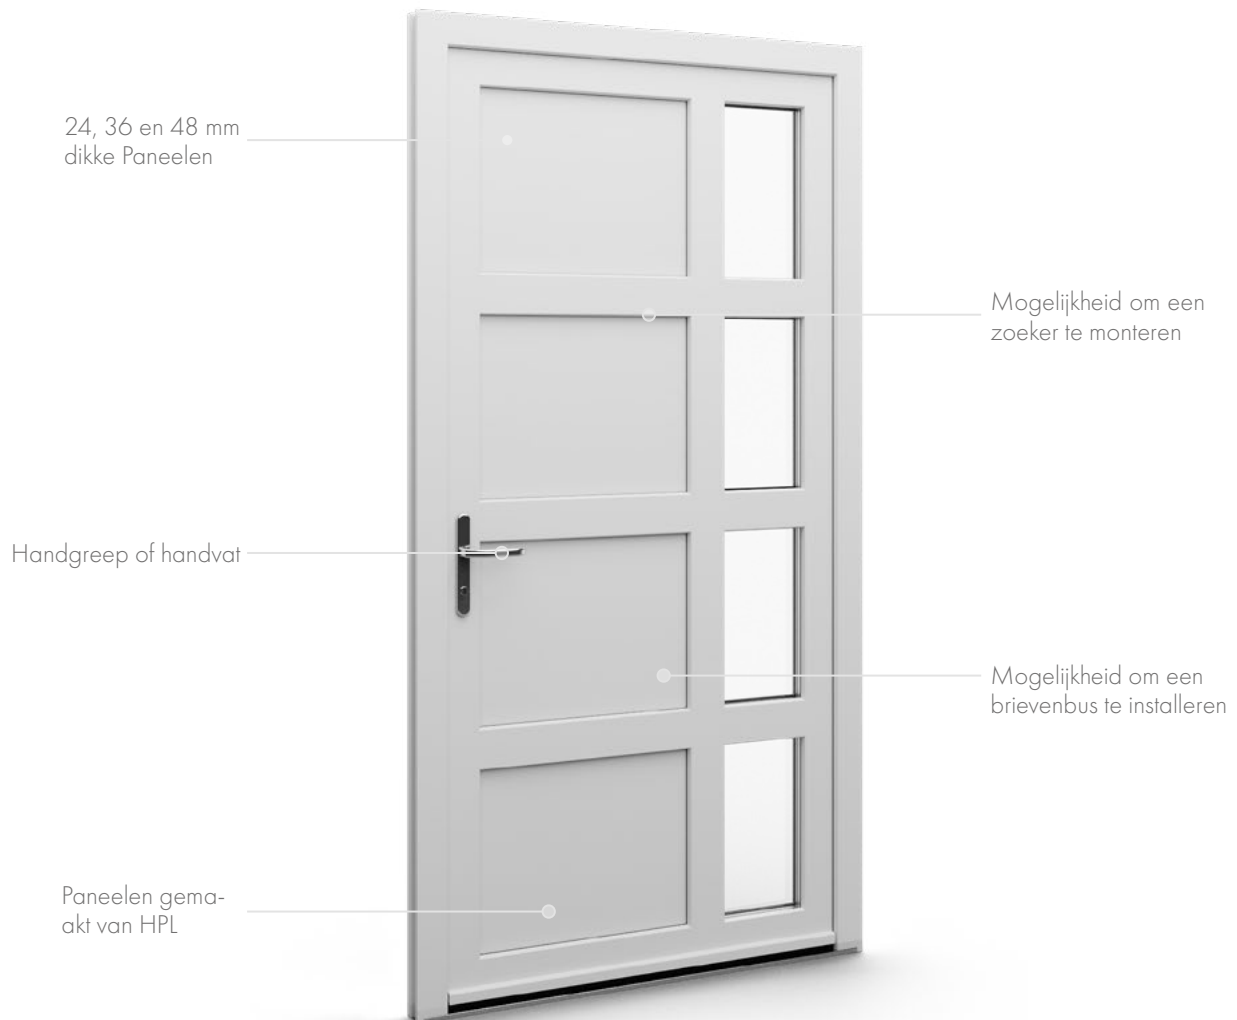

PVC: 1100x2300

PVC model deuren

We maken modeldeuren op basis van de populairste raam- en deursystemen in ons assortiment. Zo garanderen we een perfecte esthetische samenhang van het schrijnwerk in het hele huis. Daarbij gebruiken we oplossingen met de beste prestatieparameters. In de Paneelen kunnen verschillende beglazingen worden gebruikt en hetzelfde kleurenschema als voor de ramen.