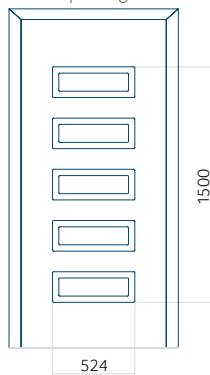

Ontwerp met
RVS-toepassing

Minimale paneelafmeting

PVC: 615x1650

ALU: 615x1650

WOOD: 615x1650

Maximale afmeting van paneel

PVC: 900x2150

ALU: 1100x2300

WOOD: 840x2240