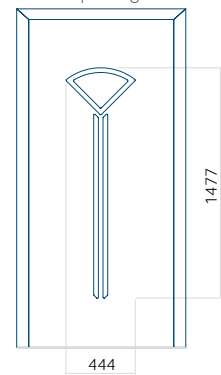

WOOD: 370x1650

Maximale afmeting van paneel

PVC: 900x2150

ALU: 1100x2300

WOOD: 840x2240

Paneel 116

Ontwerp zonder
RVS-toepassing

Ontwerp met
RVS-toepassing