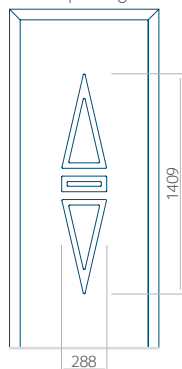

Maximale afmeting van paneel

PVC: 900x2150

ALU: 1100x2300

WOOD: 840x2240

Paneel 105

Ontwerp zonder
RVS-toepassing

Ontwerp met
RVS-toepassing

Minimale paneelafmeting