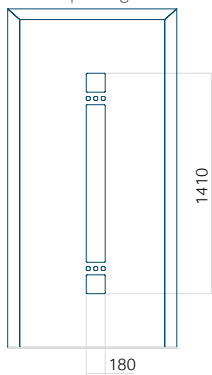

Ontwerp zonder
RVS-toepassing