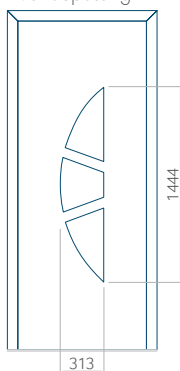

Ontwerp zonder
RVS-toepassing