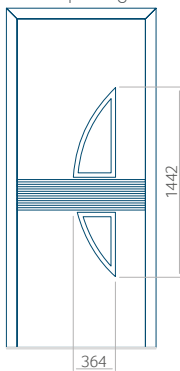

Ontwerp zonder
RVS-toepassing