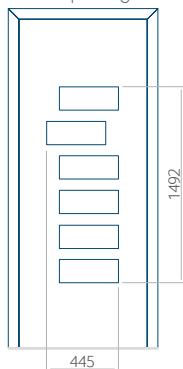

Maximale afmeting van paneel

PVC: 900x2150

ALU: 1100x2300

WOOD: 840x2240

Paneel 49

Ontwerp zonder RVS-toepassing

Ontwerp met RVS-toepassing

Minimale paneelafmeting	Maximale afmeting van paneel
PVC: 590x1650	PVC: 900x2150
ALU: 590x1650	ALU: 1100x2300
WOOD: 590x1650	WOOD: 840x2240