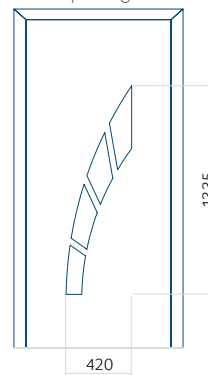

WOOD: 370x1650

Maximale afmeting van paneel

PVC: 900x2150

ALU: 1100x2300

WOOD: 840x2240

Paneel 124

Ontwerp zonder
RVS-toepassing

Ontwerp met
RVS-toepassing