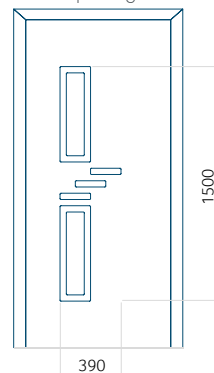

Ontwerp met
RVS-toepassing