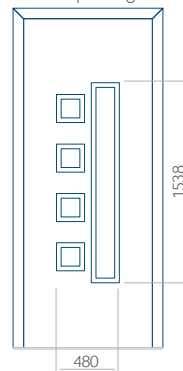

WOOD: 840x2240

Paneel 14

Ontwerp zonder
RVS-toepassing

Ontwerp met
RVS-toepassing

Minimale paneelafmeting

PVC: 570x1650

ALU: 570x1650

WOOD: 570x1650

Maximale afmeting van paneel

PVC: 900x2150

ALU: 1100x2300

WOOD: 840x2240

Paneel 15

Ontwerp zonder
RVS-toepassing

Ontwerp met
RVS-toepassing

Minimale paneelafmeting