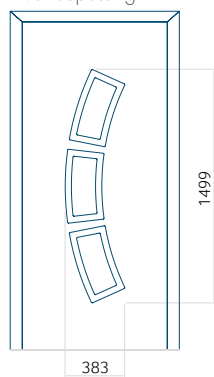

Ontwerp met
RVS-toepassing

Minimale paneelafmeting

PVC: 570x1650

ALU: 570x1650

WOOD: 570x1650

Maximale afmeting van paneel

PVC: 900x2150

ALU: 1100x2300

WOOD: 840x2240