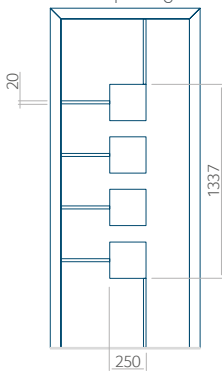

Ontwerp met RVS-toepassing

Minimale paneelafmeting

PVC: 500x1650

ALU: 500x1650

WOOD: 500x1650

Maximale afmeting van paneel

PVC: 900x2150

ALU: 1100x2300