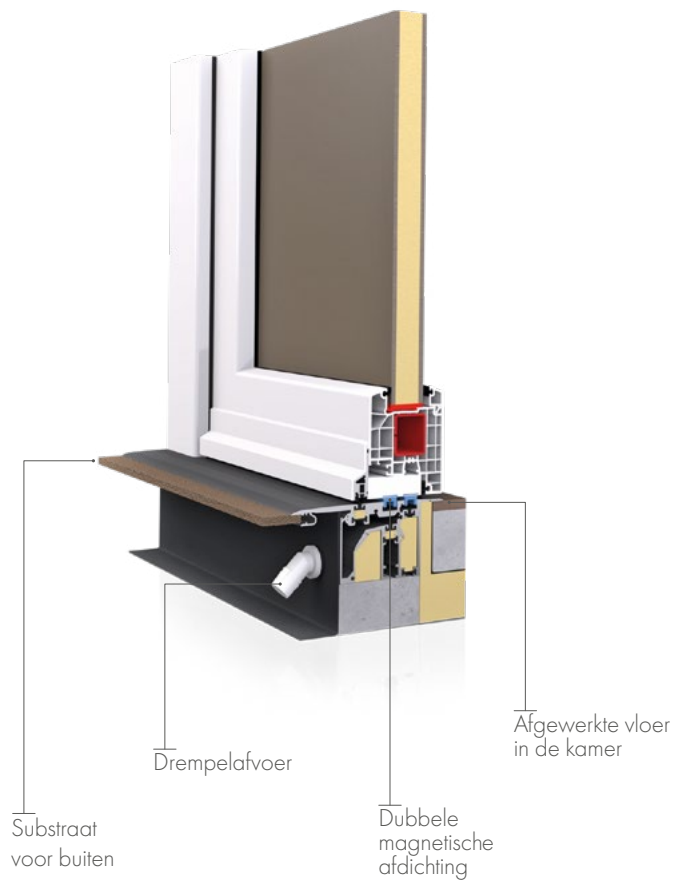

Drempelvrije toegangsdeur

Ze onderscheiden zich door een dubbele magnetische afdichting in de vlakke drempel en een uitlijning met het vloerniveau tot 30 mm. Dankzij deze eigenschappen is er bijna geen barrière meer tussen het huis en het terras. Kinderen, ouderen en mensen met een handicap genieten van het comfort om zich ongehinderd door het huis te kunnen bewegen. Dankzij de harmonie van de woonkamer met de natuur, de omgeving, kunt u genieten van de betoverende charme van warme dagen.