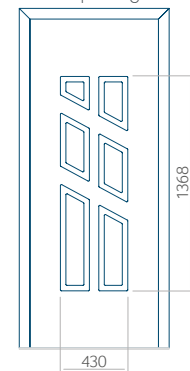

WOOD: 840x2240

Paneel 88

Ontwerp zonder
RVS-toepassing

Ontwerp met
RVS-toepassing

Minimale paneelafmeting

PVC: 570x1650

ALU: 570x1650

WOOD: 570x1650