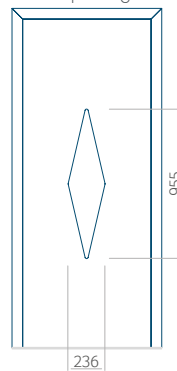

Ontwerp zonder RVS-toepassing