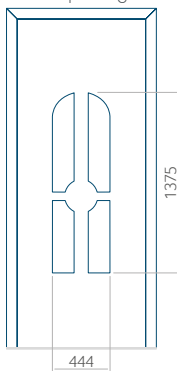

PVC: 570x1650

ALU: 570x1650

WOOD: 570x1650

Maximale afmeting van paneel

PVC: 900x2150

ALU: 1100x2300

WOOD: 840x2240

Paneel 24

ALU: 1100x2300

WOOD: 840x2240

Paneel 25

Ontwerp zonder RVS-toepassing

Ontwerp met RVS-toepassing

Minimale paneelafmeting	Maximale afmeting van paneel
PVC: 380x1650	PVC: 900x2150
ALU: 380x1650	ALU: 1100x2300
WOOD: 380x1650	WOOD: 840x2240

Paneel 26

Ontwerp zonder RVS-toepassing

Ontwerp met RVS-toepassing

Minimale paneelafmeting	Maximale afmeting van paneel
PVC: 370x1650	PVC: 900x2150
ALU: 370x1650	ALU: 1100x2300
WOOD: 370x1650	WOOD: 840x2240

Paneel 27

Ontwerp zonder
RVS-toepassing

Ontwerp met
RVS-toepassing

Minimale paneelafmeting

PVC: 600x1650

ALU: 600x1650

WOOD: 600x1650

Maximale afmeting van paneel