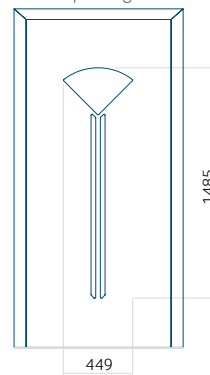

WOOD: 370x1650

Maximale afmeting van paneel

PVC: 900x2150

ALU: 1100x2300

WOOD: 840x2240

Paneel 116

Ontwerp zonder
RVS-toepassing

Ontwerp met
RVS-toepassing