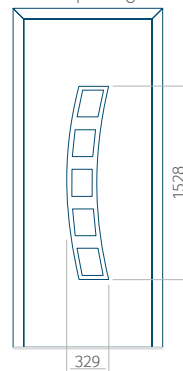

WOOD: 570x1650

Maximale afmeting van paneel

PVC: 900x2150

ALU: 1100x2300

WOOD: 840x2240

Paneel 42

Ontwerp zonder
RVS-toepassing

Ontwerp met
RVS-toepassing