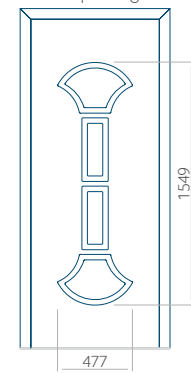

WOOD: 840x2240

Paneel 80

Ontwerp zonder
RVS-toepassing

Ontwerp met
RVS-toepassing

Minimale paneelafmeting

PVC: 570x1650

ALU: 570x1650

WOOD: 570x1650