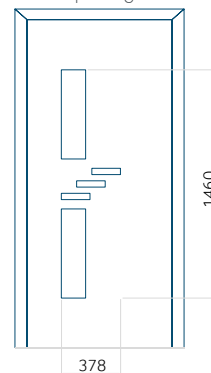

Ontwerp zonder
RVS-toepassing