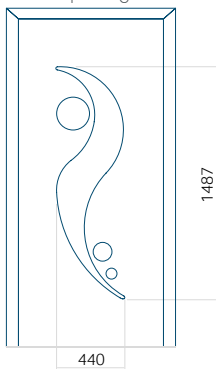

Minimale paneelafmeting	Maximale afmeting van paneel
PVC: 590x1650	PVC: 900x2150
ALU: 590x1650	ALU: 1100x2300
WOOD: 590x1650	WOOD: 840x2240

Paneel 06

Ontwerp zonder RVS-toepassing

Ontwerp met RVS-toepassing

PVC: 900x2150

ALU: 1100x2300

WOOD: 840x2240

Paneel 09

Ontwerp zonder
RVS-toepassing

Ontwerp met
RVS-toepassing

Minimale paneelafmeting	Maximale afmeting van paneel
PVC: 570x1650	PVC: 900x2150
ALU: 570x1650	ALU: 1100x2300
WOOD: 570x1650	WOOD: 840x2240

Paneel 10

Ontwerp zonder
RVS-toepassing

Ontwerp met
RVS-toepassing

Minimale paneelafmeting	Maximale afmeting van paneel
PVC: 570x1650	PVC: 900x2150
ALU: 570x1650	ALU: 1100x2300
WOOD: 570x1650	WOOD: 840x2240

Paneel 11

Ontwerp zonder
RVS-toepassing

Ontwerp met
RVS-toepassing

Minimale paneelafmeting

PVC: 570x1650

ALU: 570x1650

WOOD: 570x1650

Maximale afmeting van paneel