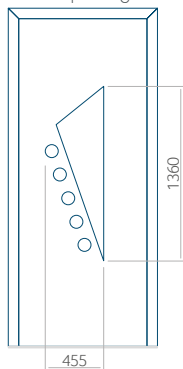

PVC: 570x1650

ALU: 570x1650

WOOD: 570x1650

Maximale afmeting van paneel

PVC: 900x2150

ALU: 1100x2300

WOOD: 840x2240

Paneel 16

Ontwerp zonder
RVS-toepassing

Ontwerp met
RVS-toepassing

Minimale paneelafmeting

PVC: 600x1650

ALU: 600x1650

WOOD: 600x1650

Maximale afmeting van paneel

PVC: 900x2150

ALU: 1100x2300

WOOD: 840x2240

Paneel 17

Ontwerp zonder RVS-toepassing

Ontwerp met RVS-toepassing

Minimale paneelafmeting	Maximale afmeting van paneel
PVC: 570x1650	PVC: 900x2150
ALU: 570x1650	ALU: 1100x2300
WOOD: 570x1650	WOOD: 840x2240