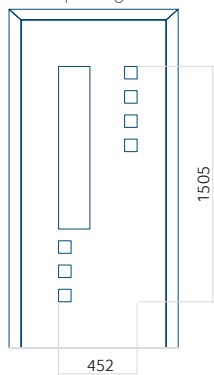

Maximale afmeting van paneel

PVC: 900x2150

ALU: 1100x2300

WOOD: 840x2240

Paneel 133

Ontwerp zonder RVS-toepassing

Ontwerp met RVS-toepassing

Minimale paneelafmeting	Maximale afmeting van paneel
PVC: 590x1650	PVC: 900x2150
ALU: 590x1650	ALU: 1100x2300
WOOD: 590x1650	WOOD: 840x2240