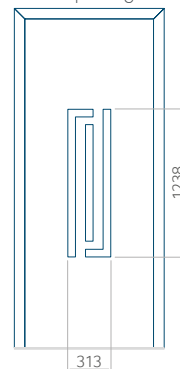

WOOD: 570x1650

Maximale afmeting van paneel

PVC: 900x2150

ALU: 1100x2300

WOOD: 840x2240

Paneel 34

Ontwerp zonder RVS-toepassing

Ontwerp met RVS-toepassing