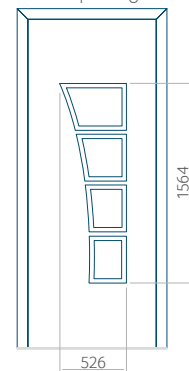

PVC: 900x2150

ALU: 1100x2300

WOOD: 840x2240

Paneel 52

Ontwerp zonder
RVS-toepassing

Ontwerp met
RVS-toepassing

Minimale paneelafmeting

PVC: 620x1650