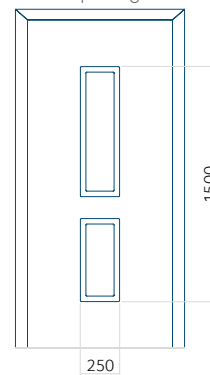

WOOD: 840x2240

Paneel 136

Ontwerp zonder
RVS-toepassing

Ontwerp met
RVS-toepassing

Minimale paneelafmeting

PVC: 370x1650

ALU: 370x1650

WOOD: 370x1650