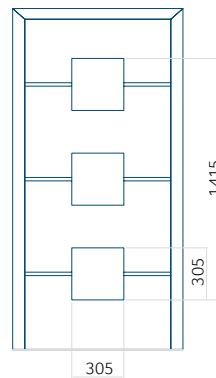

Technische tekening