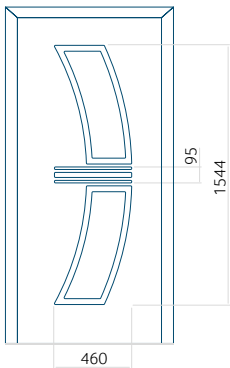

Technische tekening

- Voorste beglazing: VSG 33.1 thermofloat
- Central glazing: sandblasted float
- Achterbeglazing: thermofloat met warm zwart kader
- Verzonken toepassing INOX/RVS

Minimale paneelafmeting

ALU: 700x2000

Maximale afmeting van paneel

ALU: 1400x2600