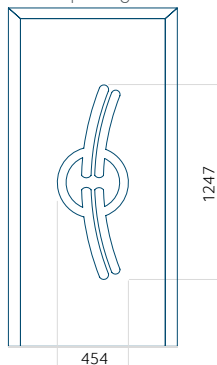

Minimale paneelafmeting	Maximale afmeting van paneel
PVC: 590x1650	PVC: 900x2150
ALU: 590x1650	ALU: 1100x2300
WOOD: 590x1650	WOOD: 840x2240

Paneel 06

Ontwerp zonder RVS-toepassing

Ontwerp met RVS-toepassing

Minimale paneelafmeting

PVC: 570x1650

ALU: 570x1650

WOOD: 570x1650

Maximale afmeting van paneel

PVC: 900x2150

ALU: 1100x2300

WOOD: 840x2240

PVC: 900x2150

ALU: 1100x2300

WOOD: 840x2240

Paneel 09

Ontwerp zonder
RVS-toepassing

Ontwerp met
RVS-toepassing

Minimale paneelafmeting	Maximale afmeting van paneel
PVC: 570x1650	PVC: 900x2150
ALU: 570x1650	ALU: 1100x2300
WOOD: 570x1650	WOOD: 840x2240

Paneel 10

Ontwerp zonder
RVS-toepassing

Ontwerp met
RVS-toepassing

Minimale paneelafmeting	Maximale afmeting van paneel
PVC: 570x1650	PVC: 900x2150
ALU: 570x1650	ALU: 1100x2300
WOOD: 570x1650	WOOD: 840x2240