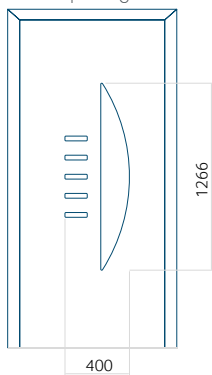

Ontwerp zonder
RVS-toepassing