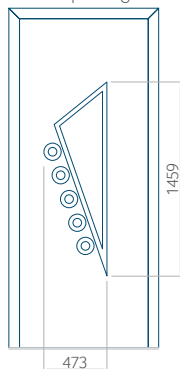

ALU: 1100x2300

WOOD: 840x2240

Paneel 17

Ontwerp zonder RVS-toepassing

Ontwerp met RVS-toepassing

Minimale paneelafmeting	Maximale afmeting van paneel
PVC: 570x1650	PVC: 900x2150
ALU: 570x1650	ALU: 1100x2300
WOOD: 570x1650	WOOD: 840x2240