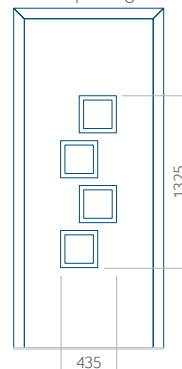

Ontwerp met RVS-toepassing