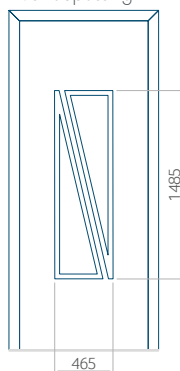

Ontwerp met
RVS-toepassing

Minimale paneelafmeting

PVC: 570x1650

ALU: 570x1650

WOOD: 570x1650

Maximale afmeting van paneel

PVC: 900x2150

ALU: 1100x2300

WOOD: 840x2240