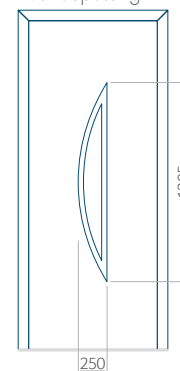

Ontwerp met
RVS-toepassing