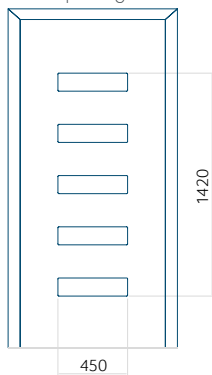

Ontwerp zonder
RVS-toepassing