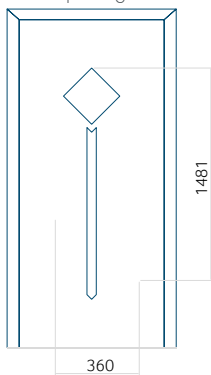

Ontwerp zonder
RVS-toepassing