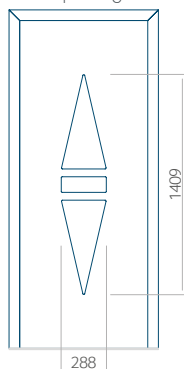

Maximale afmeting van paneel

PVC: 900x2150

ALU: 1100x2300

WOOD: 840x2240

Paneel 105

Ontwerp zonder
RVS-toepassing

Ontwerp met
RVS-toepassing

Minimale paneelafmeting