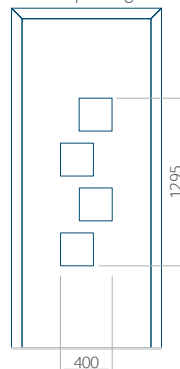

Ontwerp zonder RVS-toepassing