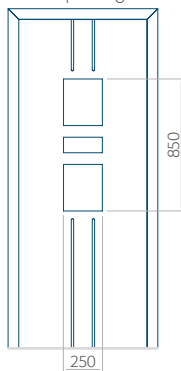

ALU: 570x1650

WOOD: 570x1650

Maximale afmeting van paneel

PVC: 900x2150

ALU: 1100x2300

WOOD: 840x2240

Paneel 93

Ontwerp zonder RVS-toepassing