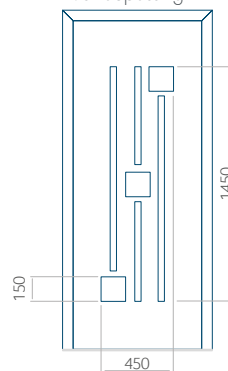

PVC: 900x2150

ALU: 1100x2300

WOOD: 840x2240

Paneel 70

Ontwerp zonder RVS-toepassing

Ontwerp met RVS-toepassing

Minimale paneelafmeting

PVC: 570x1650