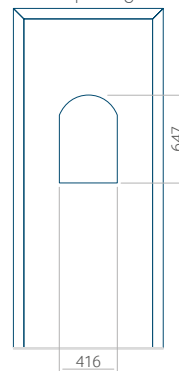

Ontwerp zonder
RVS-toepassing