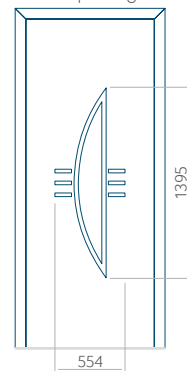

WOOD: 840x2240

Paneel 48

Ontwerp zonder
RVS-toepassing

Ontwerp met
RVS-toepassing

Minimale paneelafmeting

PVC: 640x1650

ALU: 640x1650

WOOD: 640x1650

Maximale afmeting van paneel

PVC: 900x2150

ALU: 1100x2300

WOOD: 840x2240

Paneel 49

Ontwerp zonder RVS-toepassing

Ontwerp met RVS-toepassing

Minimale paneelafmeting	Maximale afmeting van paneel
PVC: 590x1650	PVC: 900x2150
ALU: 590x1650	ALU: 1100x2300
WOOD: 590x1650	WOOD: 840x2240