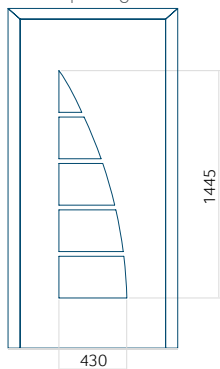

Ontwerp met
RVS-toepassing

Minimale paneelafmeting	Maximale afmeting van paneel
PVC: 370x1650	PVC: 900x2150
ALU: 370x1650	ALU: 1100x2300
WOOD: 370x1650	WOOD: 840x2240

Paneel 55

Ontwerp zonder
RVS-toepassing