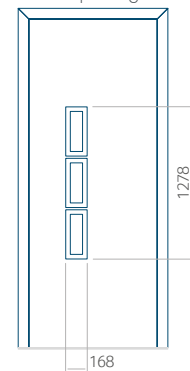

PVC: 900x2150

ALU: 1100x2300

WOOD: 840x2240

Paneel 28

Ontwerp zonder
RVS-toepassing

Ontwerp met
RVS-toepassing

Minimale paneelafmeting

PVC: 410x1650

ALU: 410x1650

WOOD: 410x1650

Maximale afmeting van paneel

PVC: 900x2150

ALU: 1100x2300

WOOD: 840x2240

Paneel 29

Ontwerp zonder RVS-toepassing