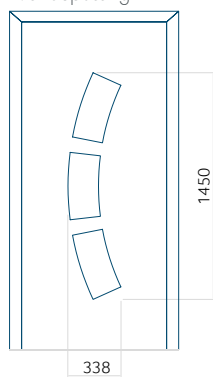

ALU: 560x1650

WOOD: 560x1650

Maximale afmeting van paneel

PVC: 900x2150

ALU: 1100x2300

WOOD: 840x2240

Paneel 119

Ontwerp zonder
RVS-toepassing