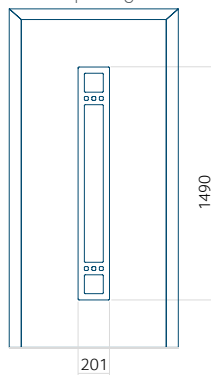

ALU: 1100x2300

WOOD: 840x2240

Paneel 115

Ontwerp zonder
RVS-toepassing

Ontwerp met
RVS-toepassing

Minimale paneelafmeting

PVC: 370x1650

ALU: 370x1650