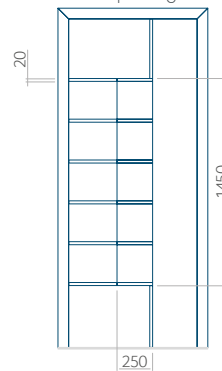

Ontwerp zonder RVS-toepassing