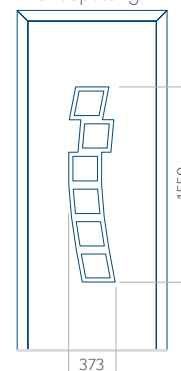

PVC: 900x2150

ALU: 1100x2300

WOOD: 840x2240

Paneel 36

Ontwerp zonder
RVS-toepassing

Ontwerp met
RVS-toepassing

Minimale paneelafmeting

PVC: 570x1650