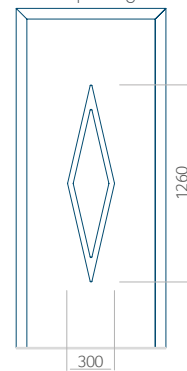

WOOD: 840x2240

Paneel 104

Ontwerp zonder RVS-toepassing

Ontwerp met RVS-toepassing

Minimale paneelafmeting

PVC: 390x1650

ALU: 390x1650

WOOD: 390x1650