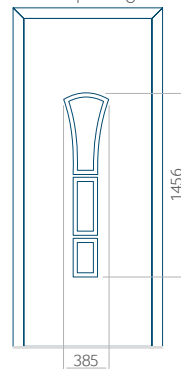

Maximale afmeting van paneel

PVC: 900x2150

ALU: 1100x2300

WOOD: 840x2240

Paneel 02

Ontwerp zonder
RVS-toepassing

Ontwerp met
RVS-toepassing

Minimale paneelafmeting

PVC: 570x1650

ALU: 570x1650

WOOD: 570x1650

Maximale afmeting van paneel

PVC: 900x2150

ALU: 1100x2300

WOOD: 840x2240

Paneel 03