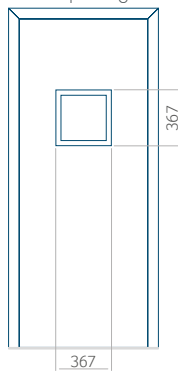

Ontwerp met RVS-toepassing

Minimale paneelafmeting

PVC: 570x1650

ALU: 570x1650

WOOD: 570x1650

Maximale afmeting van paneel

PVC: 900x2150

ALU: 1100x2300

WOOD: 840x2240