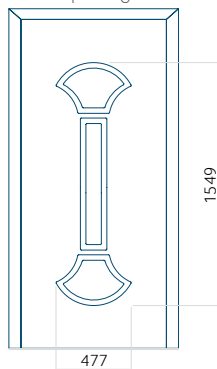

Maximale afmeting van paneel

PVC: 900x2150

ALU: 1100x2300

WOOD: 840x2240

Paneel 81

Ontwerp zonder
RVS-toepassing

Ontwerp met
RVS-toepassing

Minimale paneelafmeting