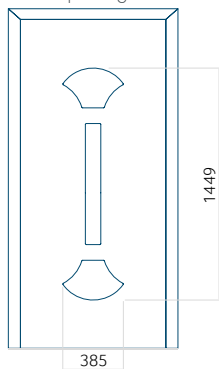

Maximale afmeting van paneel

PVC: 900x2150

ALU: 1100x2300

WOOD: 840x2240

Paneel 81

Ontwerp zonder
RVS-toepassing

Ontwerp met
RVS-toepassing

Minimale paneelafmeting