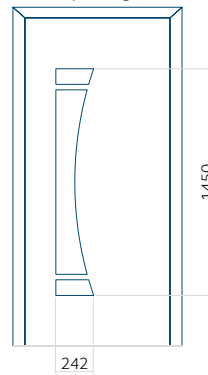

Ontwerp zonder RVS-toepassing