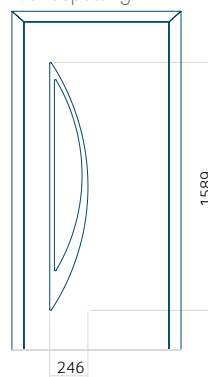

Ontwerp zonder
RVS-toepassing