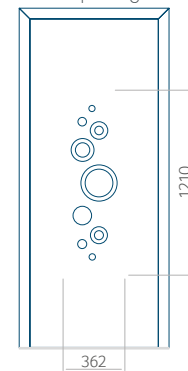

Ontwerp met RVS-toepassing